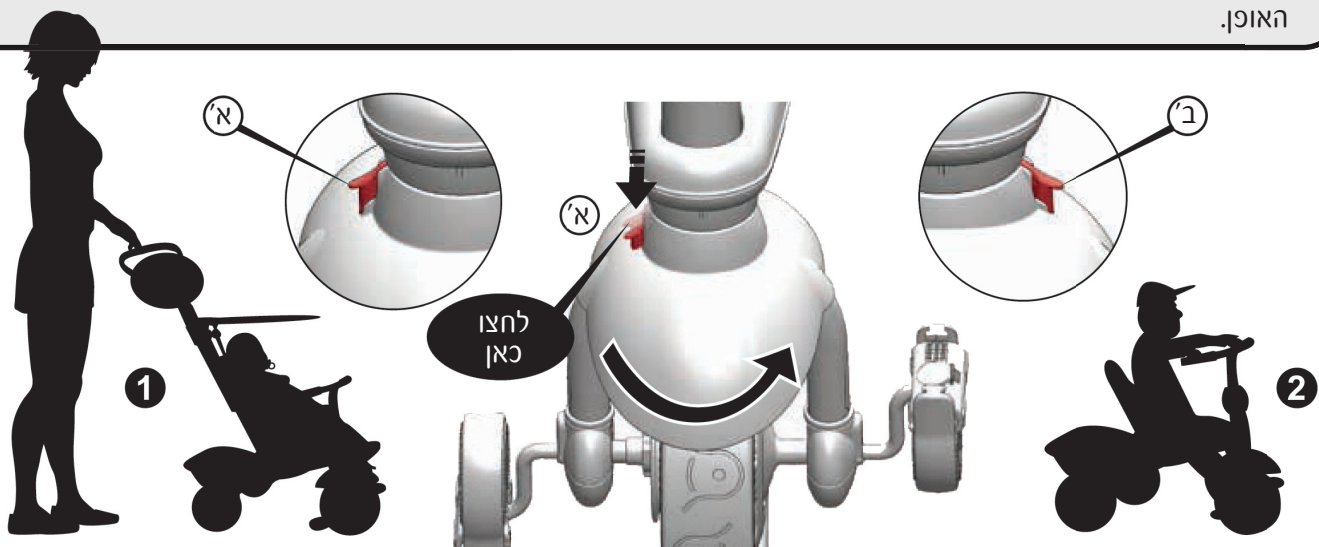

2. הידית במוט הדחיפה של ההורים הינה קשיחה ומקובעת למקומה, ואינה נעה לכיוון כל שהוא. סיבוב הידית בכוח רב עלול לגרום נזק לידיית הדחיפה.

3. אחת התכונות היותר חשובות בתלת אופן Smart-Trike מהדור החדש, הינה האפשרות הניתנת להורים לקבוע מי ישלוט בהיגוי התלת אופן. המוצר מגיע מפס היצור במפעלינו כאשר מצב ההיגוי הינו בידי הפעוטות. על מנת להעביר את השליטה בתלת אופן לידי ההורים יש לפעול כדלקמן:

עמדו מול תלת האופן ולחצו מטה, והחזיקו את כפתור הניווט הנמצא על מגן הבוץ (תמונה א' בתרשים), ובאותה עת סובבו את הגלגל הקדמי עד אשר הכפתור יהיה בציודו השמאלי של הגלגל (תמונה ב' בתרשים), ורק אז עזבו את כפתור הניווט. כדי להשיב בחזרה את השליטה וההיגוי בתלת אופן לידי הפעוטות בבוא העת, יש לחזור שוב על אותו סדר פעולה. כלומר: לחיצה על כפתור הניווט, תוך כדי סיבוב הגלגל הקדמי למצב בו הוא יהיה מצד ימין.

תפעול מדרכי הרגליים - מדרכי הרגליים המובנים בגוף המוצר נועדו לספק לפעוט מקום להניח את רגליו בעת שתלת האופן נדחף ע"י ההורה. כל שעליכם לעשות כדי להכינו לשימוש, הוא לגשת לתלת האופן מצידו האחורי ובשתי כריות כף היד ללחוץ קלות בו זמנית כלפי מטה על צידם האחורי של מדרכי הרגליים ואז לפותחם לצדדים.

בבוא העת, עם היותו של הפעוט עצמאי ומוכן לרכיבה, יש לקפל תחילה את 2 מדרכי הרגל מעלה, ואח"כ יש ללחוץ את המתג הקפיצי כלפי מטה ולהחזיקו (המתג נמצא בחלקו העליון של המדרך) בשלב זה ניתן לקפל את כל המתקן לתוך גוף תלת האופן.

לשאלות ומידע נוסף, נשמח לעמוד עמכם בקשר: 08-8667213, etzbaony30@etzbaony.com

סרט הדרכה מלא באתר: www.smart-trike.com, www.smart-trike.co.il